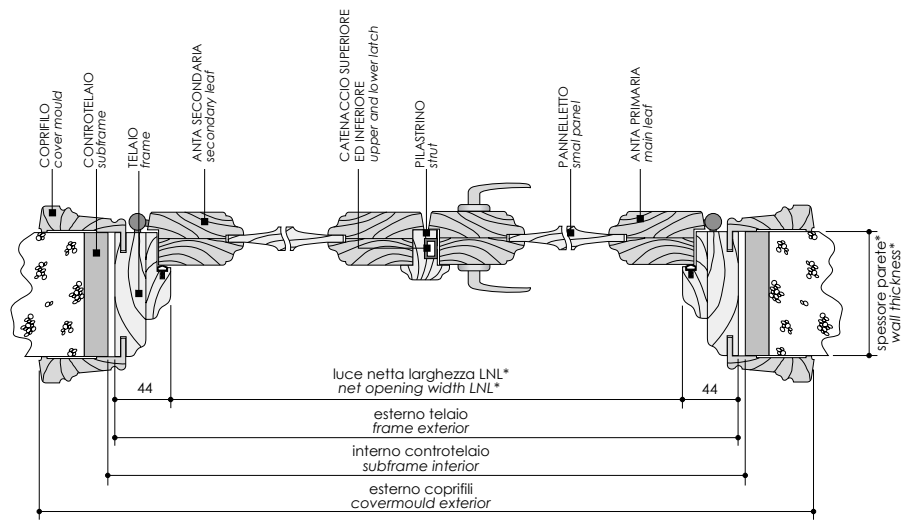

TUTTI I RIFERIMENTI CON L'ASTERISCO (*) SONO DA INDICARE NELL'ORDINE PER LA CONFIGURAZIONE STANDARD. COPRETA, TELAIO / COPRIFILLO OGNI FAMIGLIA, CONSULTARE IL LISTINO ALL-REFERENCES BEARING THE ASTERISCS (*) MUST BE INDICATED IN THE ORDER CONSULT THE PRICELIST FOR THE CORRECT STANDARD CONFIGURATION OF FRAME / COVER MOULD OF EACH FAMILY

LNH x LNL LUCI NETTE NOMINALI NOMINAL NET OPENINGS	LUCI NETTE REALI ACTUAL NET OPENINGS	ESTERNO TELAIO FRAME EXTERIOR	INTERNO CONTROTELAIO SUBFRAME INTERIOR	ESTERNO COPRIFILLO COVERMOULD EXTERIOR
2000 x 600 + 600	1996 x 1192	2040 x 1280	2050 x 1300	2101.5 x 1403
2000 x 700 + 700	1996 x 1392	2040 x 1480	2050 x 1500	2101.5 x 1603
2000 x 750 + 750	1996 x 1492	2040 x 1580	2050 x 1600	2101.5 x 1703
2000 x 800 + 800	1996 x 1592	2040 x 1680	2050 x 1700	2101.5 x 1803
2000 x 900 + 900	1996 x 1792	2040 x 1880	2050 x 1900	2101.5 x 2003
2100 x 600 + 600	2096 x 1192	2140 x 1280	2150 x 1300	2201.5 x 1403
2100 x 700 + 700	2096 x 1392	2140 x 1480	2150 x 1500	2201.5 x 1603
2100 x 750 + 750	2096 x 1492	2140 x 1580	2150 x 1600	2201.5 x 1703
2100 x 800 + 800	2096 x 1592	2140 x 1680	2150 x 1700	2201.5 x 1803
2100 x 900 + 900	2096 x 1792	2140 x 1880	2150 x 1900	2201.5 x 2003

DOUBLE LEAF OPENING
APERTURA A DUE ANTE
MANTEGNA - GUARINI - ALFIERI - RICCI - PALADINO - BALDI - CAIROLI