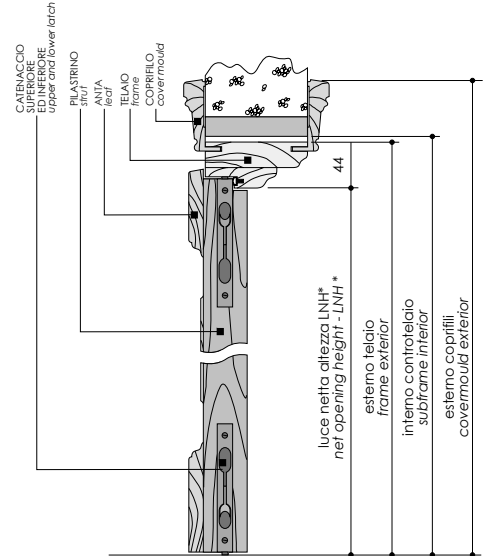

TUTTI I RIFERIMENTI CON L'ASTERISCO (*) SONO DA INDICARE NELL'ORDINE PER LA CONFIGURAZIONE STANDARD. COPRETA, TELAIO / COPRIFILLO OGNI FAMIGLIA, CONSULTARE IL LISTINO ALL-REFERENCES BEARING THE ASTERISCS (*) MUST BE INDICATED IN THE ORDER CONSULT THE PRICELIST FOR THE CORRECT STANDARD CONFIGURATION OF FRAME / COVER MOULD OF EACH FAMILY

LNH x LNL LUCI NETTE NOMINALI NOMINAL NET OPENINGS	LUCI NETTE REALI ACTUAL NET OPENINGS	ESTERNO TELAIO FRAME EXTERIOR	INTERNO CONTROTELAIO SUBFRAME INTERIOR	ESTERNO COPRIFILLO COVERMOULD EXTERIOR
2000 x 600 + 600	1996 x 1192	2040 x 1280	2050 x 1300	2101.5 x 1403
2000 x 700 + 700	1996 x 1392	2040 x 1480	2050 x 1500	2101.5 x 1603
2000 x 750 + 750	1996 x 1492	2040 x 1580	2050 x 1600	2101.5 x 1703
2000 x 800 + 800	1996 x 1592	2040 x 1680	2050 x 1700	2101.5 x 1803
2000 x 900 + 900	1996 x 1792	2040 x 1880	2050 x 1900	2101.5 x 2003
2100 x 600 + 600	2096 x 1192	2140 x 1280	2150 x 1300	2201.5 x 1403
2100 x 700 + 700	2096 x 1392	2140 x 1480	2150 x 1500	2201.5 x 1603
2100 x 750 + 750	2096 x 1492	2140 x 1580	2150 x 1600	2201.5 x 1703
2100 x 800 + 800	2096 x 1592	2140 x 1680	2150 x 1700	2201.5 x 1803
2100 x 900 + 900	2096 x 1792	2140 x 1880	2150 x 1900	2201.5 x 2003

DOUBLE LEAF OPENING
APERTURA A DUE ANTE
MANTEGNA - GUARINI - ALFIERI - RICCI - PALADINO - BALDI - CAIROLI