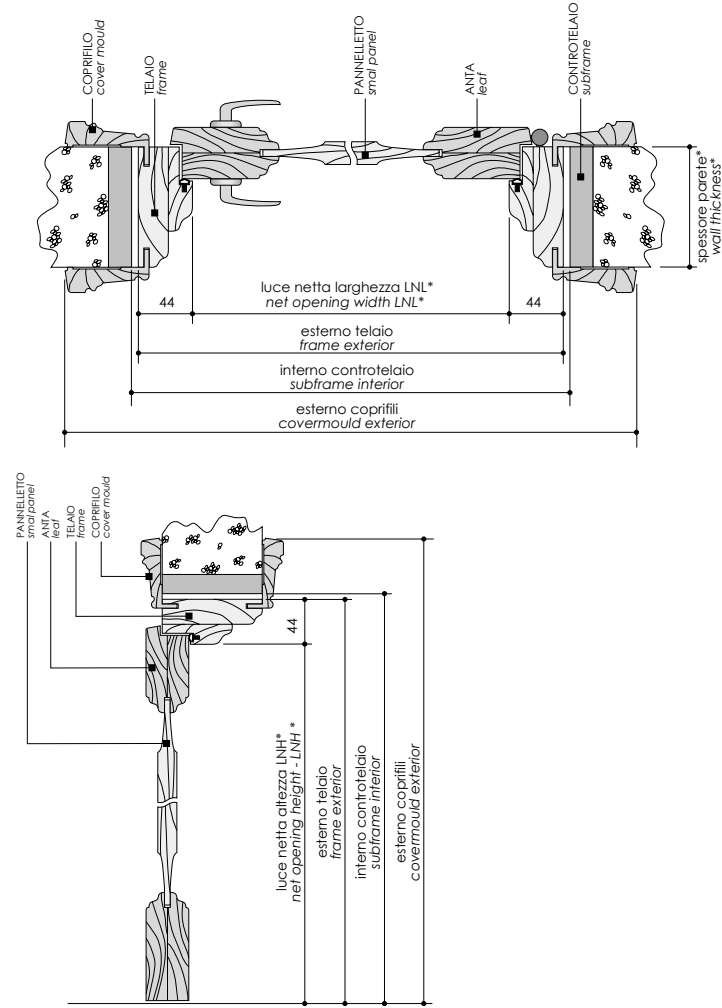

MANTEGNA - GUARINI - ALFIERI - RICCI - PALADINO - BALDI - CAIROLI
APERTURA AD UN'ANTA
SINGLE LEAF OPENING

LNH x LNL LUCI NETTE NOMINALI NOMINAL NET OPENINGS	LUCI NETTE REALI ACTUAL NET OPENINGS	ESTERNO TELAIO FRAME EXTERIOR	INTERNO CONTROLTELAIO SUBFRAME INTERIOR	ESTERNO COPRIFILO COVERMOULD EXTERIOR
2000 x 600	1996 x 592	2040 x 680	2050 x 700	2101.5 x 803
2000 x 700	1996 x 692	2040 x 780	2050 x 800	2101.5 x 903
2000 x 750	1996 x 742	2040 x 830	2050 x 850	2101.5 x 953
2000 x 800	1996 x 792	2040 x 880	2050 x 900	2101.5 x 1003
2000 x 900	1996 x 892	2040 x 980	2050 x 1000	2101.5 x 1103
2100 x 600	2096 x 592	2140 x 680	2150 x 700	2201.5 x 803
2100 x 700	2096 x 692	2140 x 780	2150 x 800	2201.5 x 903
2100 x 750	2096 x 742	2140 x 830	2150 x 850	2201.5 x 953
2100 x 800	2096 x 792	2140 x 880	2150 x 900	2201.5 x 1003
2100 x 900	2096 x 892	2140 x 980	2150 x 1000	2201.5 x 1103

TUTTI I RIFERIMENTI CON L'ASTERISCO (*) SONO DA INDICARE NELL'ORDINE PER LA CONFIGURAZIONE STANDARD. CORRETTA TELAIO / COPRIFILO. OGNI FAMIGLIA. CONSULTARE IL LISTINO ALLI RIFERIMENTI BEARING. ASTERISCHI (*) MUST BE INDICATED IN THE ORDER CONSULT THE PRICELIST FOR THE CORRECT STANDARD CONFIGURATION OF FRAME / COVER MOULD OF EACH FAMILY